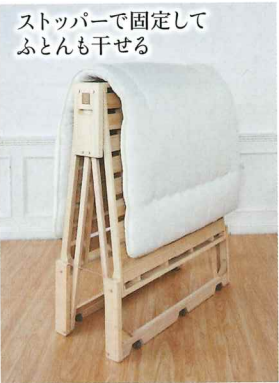

# 使ってヨカッタ®

楽しい暮らし、便利な暮らしを提案します — I・E 通販カタログ

2024年  
秋  
増刊号  
No.308

GOOD DESIGN

名旅館が認めた  
寝心地

011  
高さ35cmタイプ

高さ約35cm

大きな空間が湿気を逃すので、布団がさらさらしく快適です。

和室にも洋室にもなじむ、シンプルなデザイン。

完成品でお届けします

日本製

片手でスッとたためます

## 桐のたたためるベッド

「桐」が叶える上質の眠り。寝起きのしやすさもうれしい

収納時は奥行き約18cmに

ストッパーで固定してふとんも干せる

立ち上がりやすい高さ約35cm\*

\*高さ35cmタイプ

床や畳が傷つきにくい独自のキャスター

●サイズ(約):使用時=幅95×奥行き200×高さ24cm 収納時=幅95×奥行き18×高さ114cm●重量(約):13.5kg  
[011][012] 共通●材質:本体=桐●耐荷重(約):100kg●日本製

012  
高さ24cmタイプ

高さが心配な方や、小柄な人にもおすすめです。

NEW

高さ約24cm

奥行き200cm

幅95cm

伊香保温泉 美松館  
群馬の名湯、伊香保温泉。美肌効果の「白銀の湯」を楽しめる展望露天風呂からは、雄大な上州連山が一望できます。