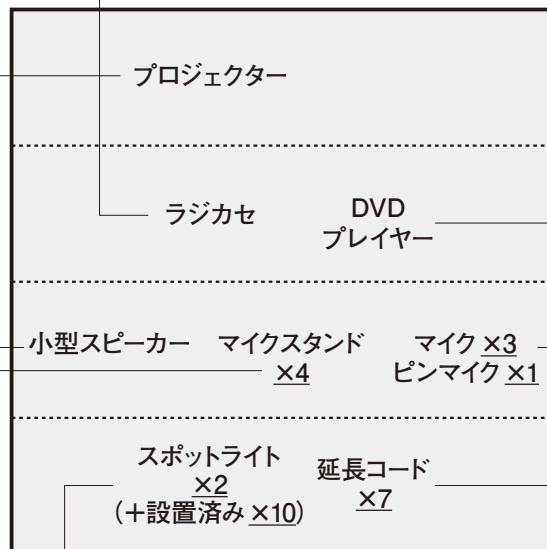

13 ~ 32. スポットライト x3
(+設置済み x10、貸出中 x7)

※備品棚に 3 個、設置済みのもの 10 個。
取り扱い方法が異なるので、基本的に
設置済みのものをご利用ください。

9 ~ 11. ワイヤレスマイク x3
+12. ピンマイク

33 ~ 39. 延長コード x7

〈備品棚〉

3F貸出備品 2/3 〈倉庫床置き〉

40. ホワイトボード

※裏表利用できます

41～42. 姿見×2

サイズ：W300×D375×H1540mm

43～45. ハンガーラック×3

46～47. サイン立①×2

※A4横がちょうどサイズです

48～50. サイン立②×2 ③×1

※写真の紙はA4サイズ

51～52. サイン④×2

サイズ：W250×D500×H1650mm

53～54. スピーカー×2

55～57. パーテーション×3

58. 着物かけ

59. スクリーン①

60. スクリーン②

61～63. マイクスタンド1～3

3F貸出備品 3/3 〈倉庫床置き〉