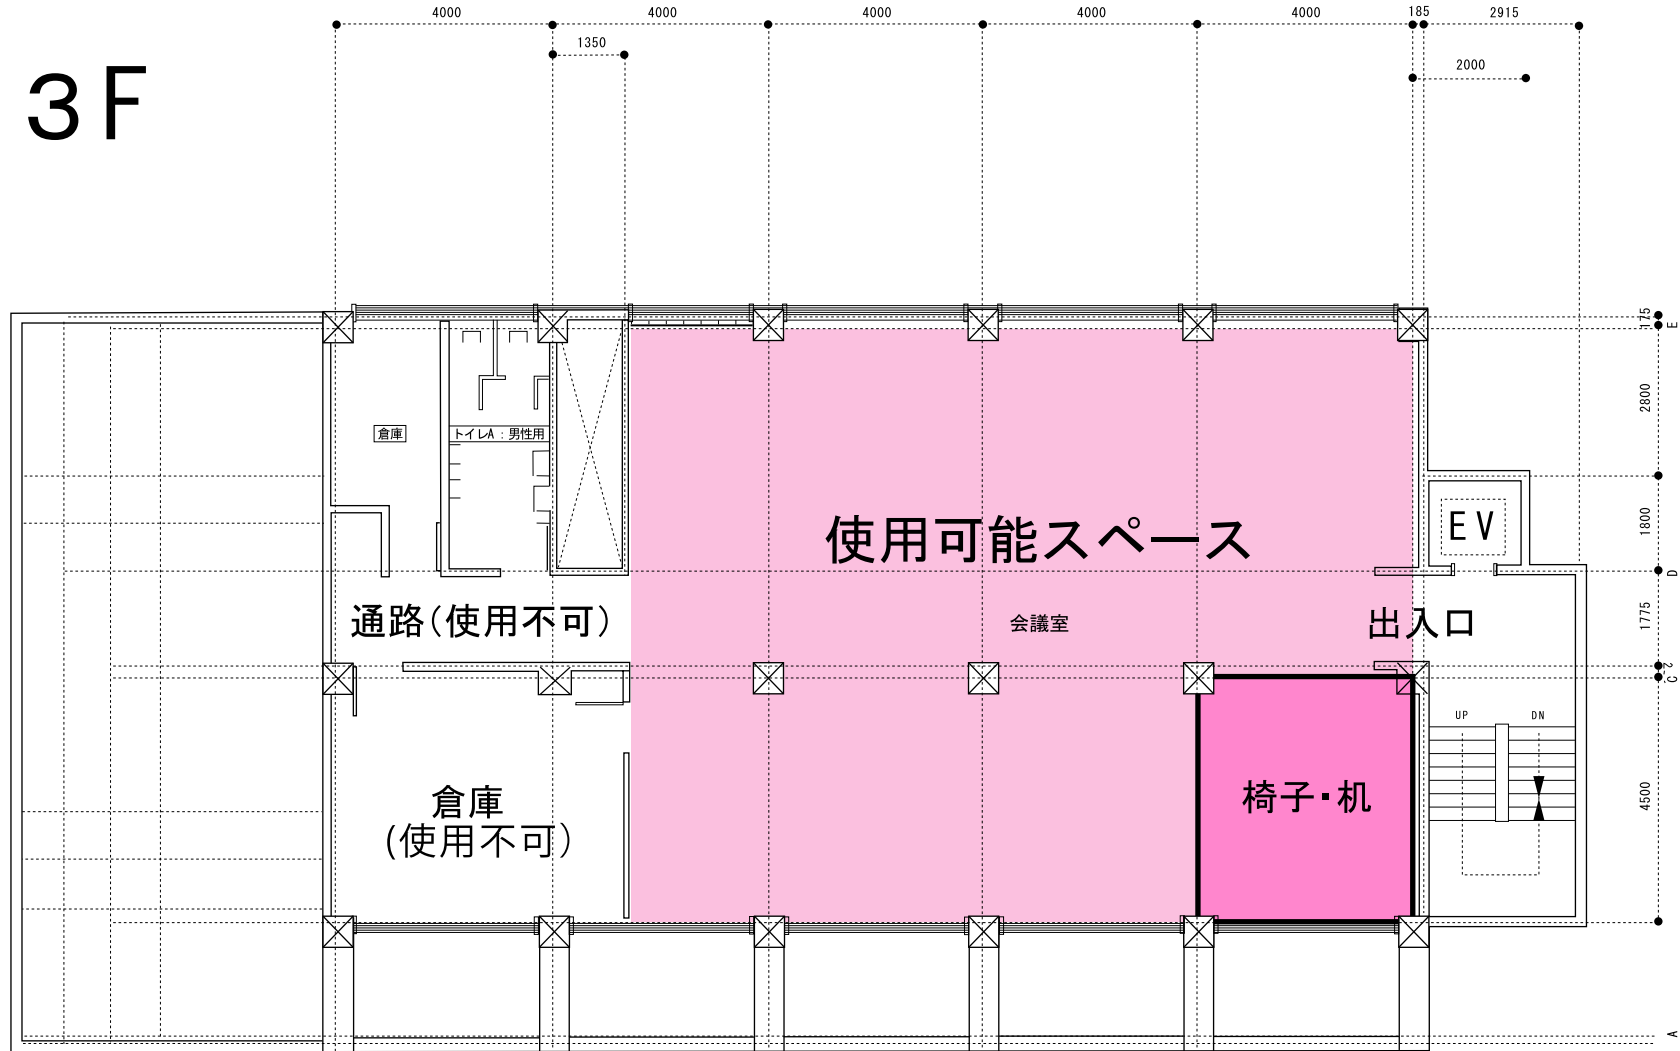

3F

- 長机 メラミン化粧板 (グレー) 2人掛け
W 1500 × D450 × H700
数量 : 40台

- 椅子 肘かけ無し布地 (ワインレッド)
W 490 × D462 × H740
数量 : 120脚