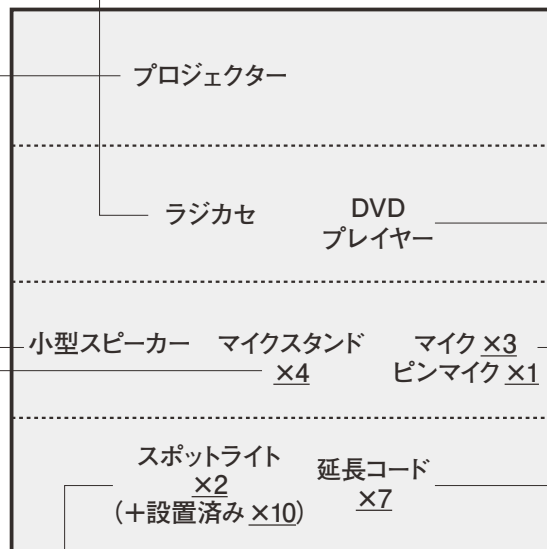

※備品棚に 3 個、設置済みのもの 10 個。
取り扱い方法が異なるので、基本的に
設置済みのものをご利用ください。

〈備品棚〉