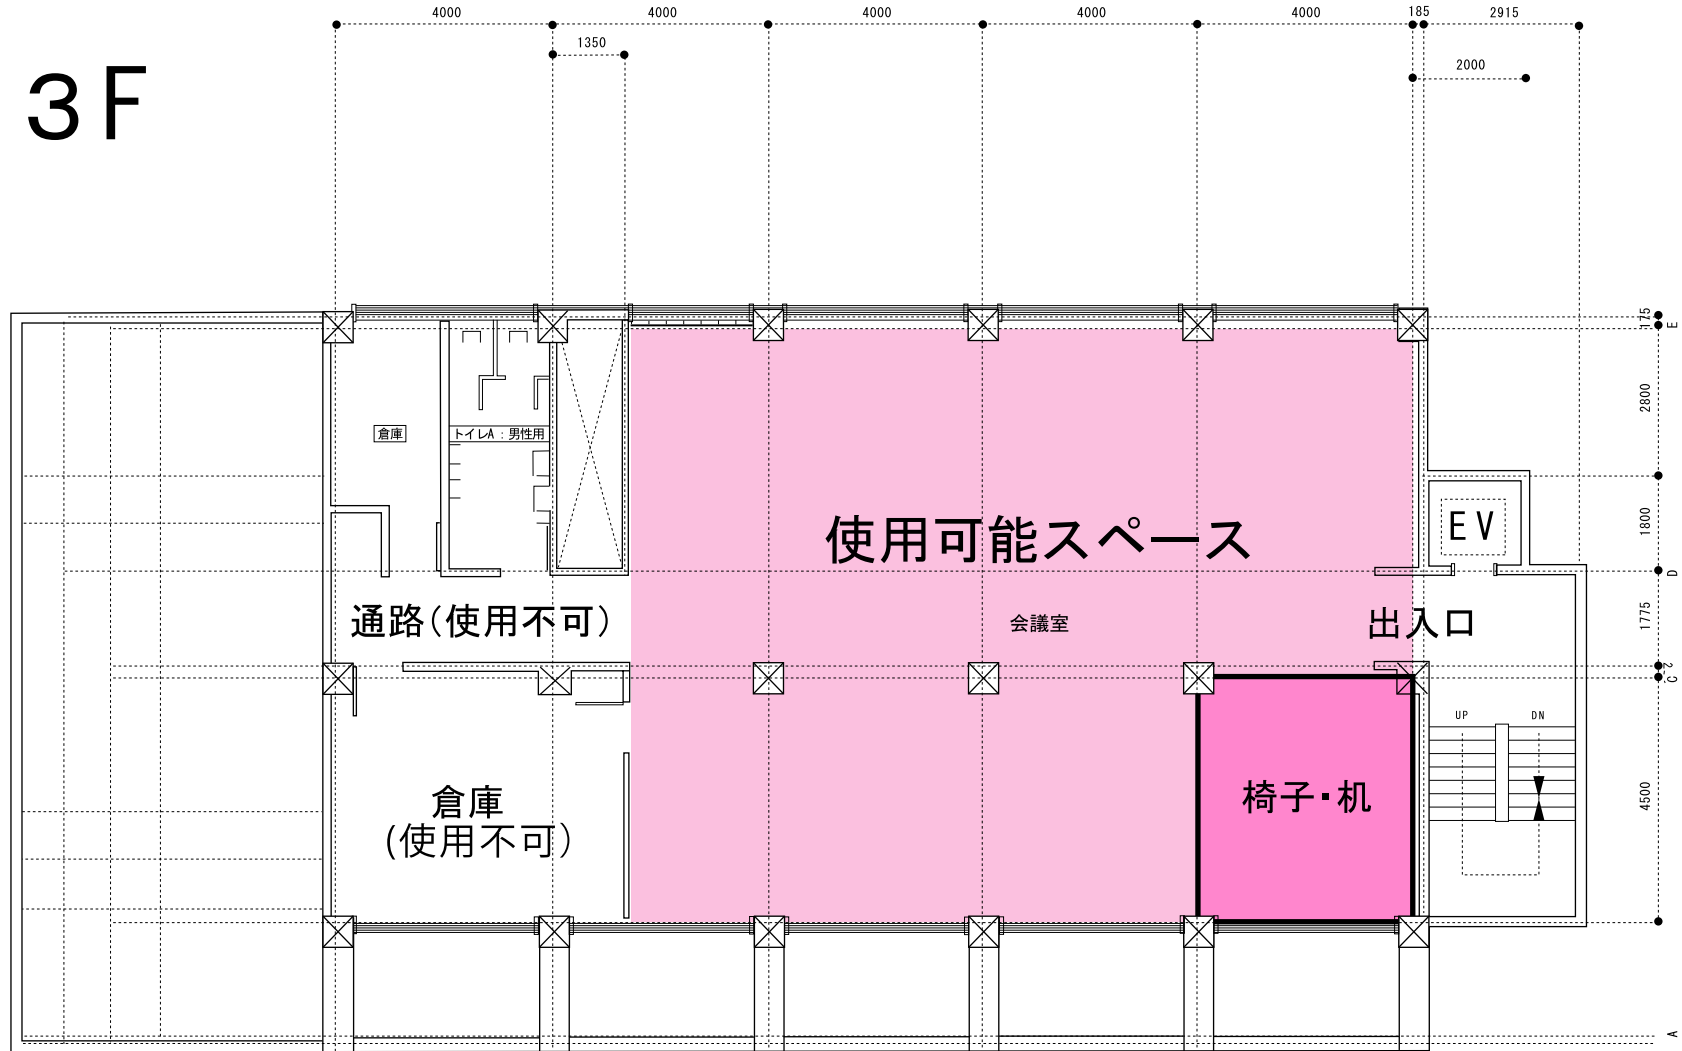

# 3F

- 長机 メラミン化粧板 (グレー) 2人掛け  
W 1500 × D450 × H700  
数量 : 65 台

- 椅子 肘かけ無し布地 (ワインレッド)  
W 490 × D462 × H740  
数量 : 120 脚