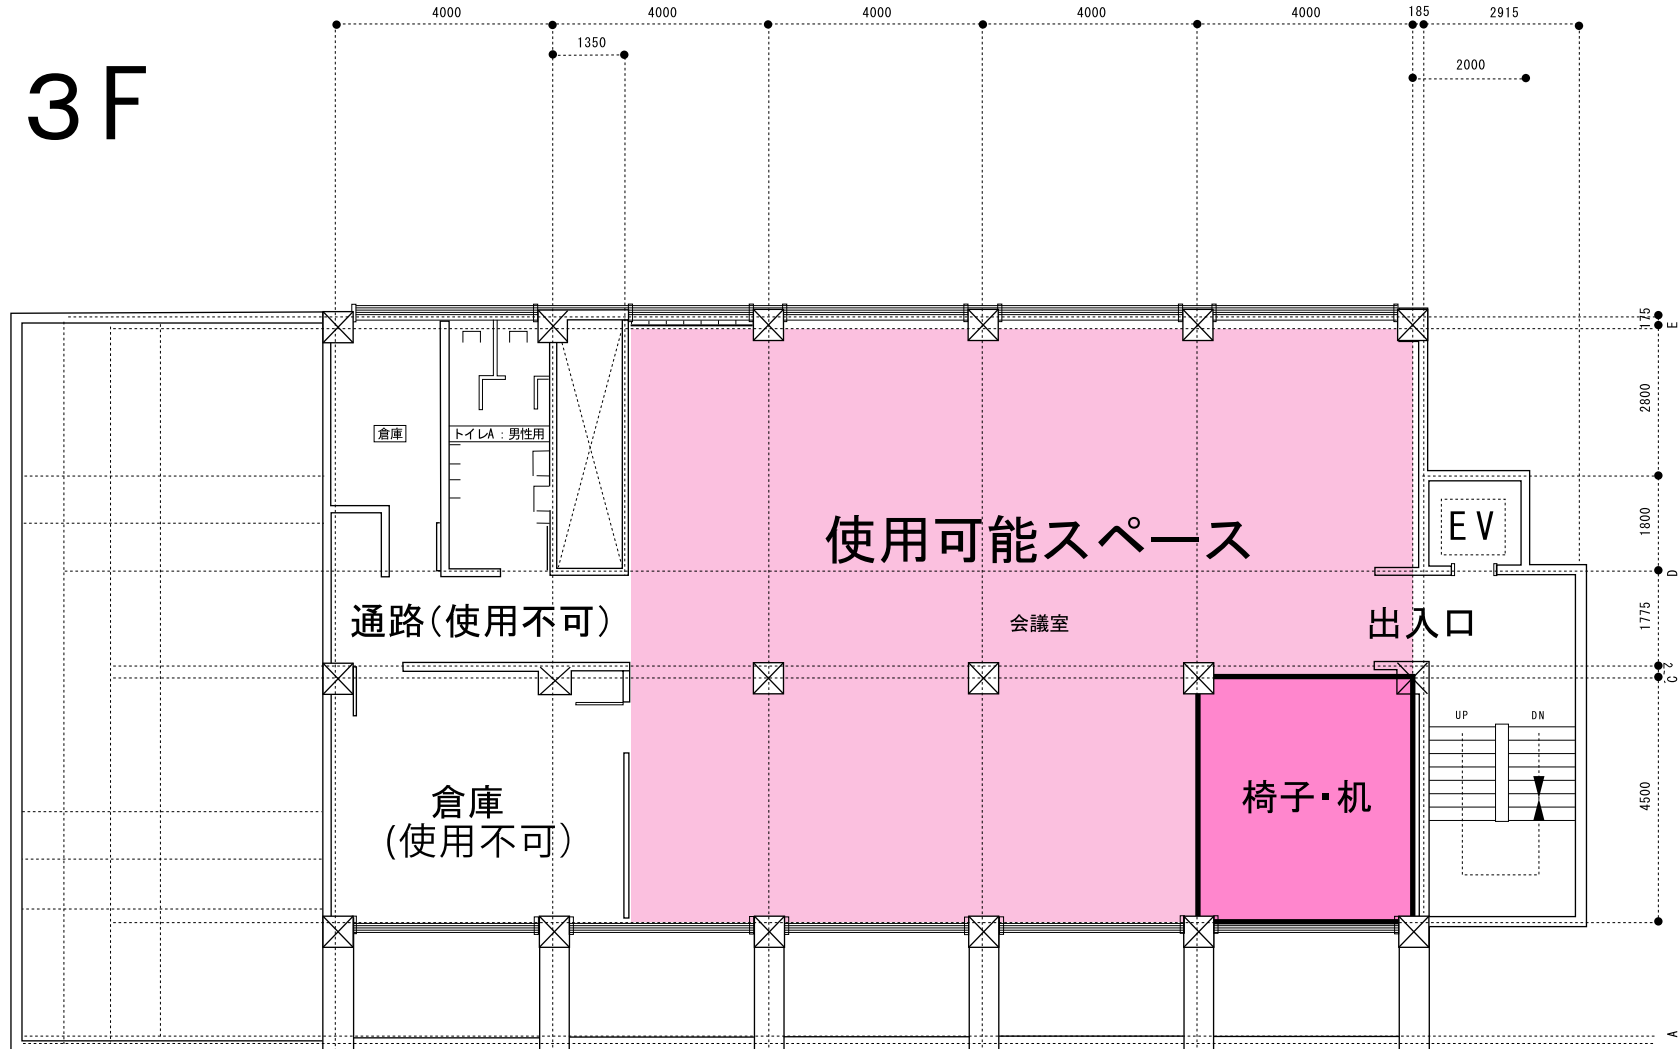

# 3F

- 長机 メラミン化粧板 (グレー) 2人掛け  
W 1500 × D450 × H700  
数量 : 65 台

- 椅子 肘かけ無し布地 (ワインレッド)  
W 490 × D462 × H740  
数量 : 120 脚